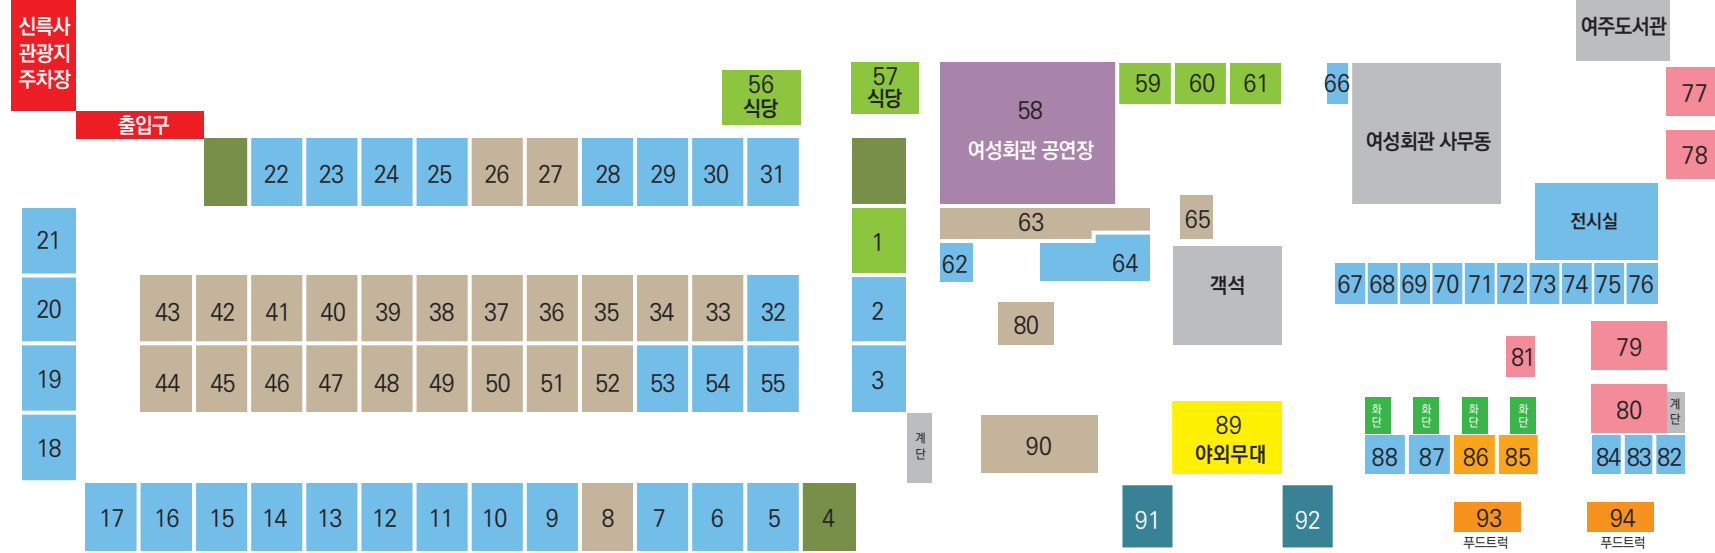

행사장배치도

■ 체험부스 ■ 전시부스 ■ 판매부스 ■ 바자회/벼룩시장

제6회 여주시

평생학습 주민자치 축제

“소통하고 공감하는 평생학습도시 행복여주”

제6회 여주시 평생학습·주민자치 축제 즐기는 방법!

- 하나!** 체험부스에서 다양한 체험을 즐긴다
- 둘!** 체험 후 확인도장을 받는다
- 셋!** 설문조사서를 받아서 작성한다
- 넷!** 도장을 채운 리플렛과 작성된 설문조사지를 제출하고 운영본부(2번부스)에서 예쁜 기념품을 받는다

2018. 10.19(금) ~ 10.20(토)

개막식 : 10.19(금) 13:30 (식전공연 13:00) 장소 : 평생학습센터(여성회관 일월)

■ 축제안내

행사명 제6회 여주시 평생학습 주민자치 축제

주제 “소통하고 공감하는 평생학습도시 행복여주”

기간 2018.10.19.(금) ~ 10.20(토) / 2일간

장소 여주시 평생학습센터(여성회관 일일)

참여기관 읍면동 주민자치센터, 여주교육지원청, 능서초등학교, 창명여자중학교, 경기관광고등학교, 여강고등학교, 여주대학교 산학협력단 평생교육원, 한국방송통신대학교 여주시지역학관, 늘푸른자연학교, 노인복지관, 장애인복지관, 어린이집연합회, 여주시건강가정·다문화가족지원센터, 소비자교육중앙회 여주시지회, 여주시청소년지원센터, 여주소방서, 평생학습센터, 여성단체협의회, 여주다문화어머니회, 여주시자원봉사센터, 여주시정신건강복지센터, 여주시지역자활센터, 관내 평생학습유관기관·단체 등