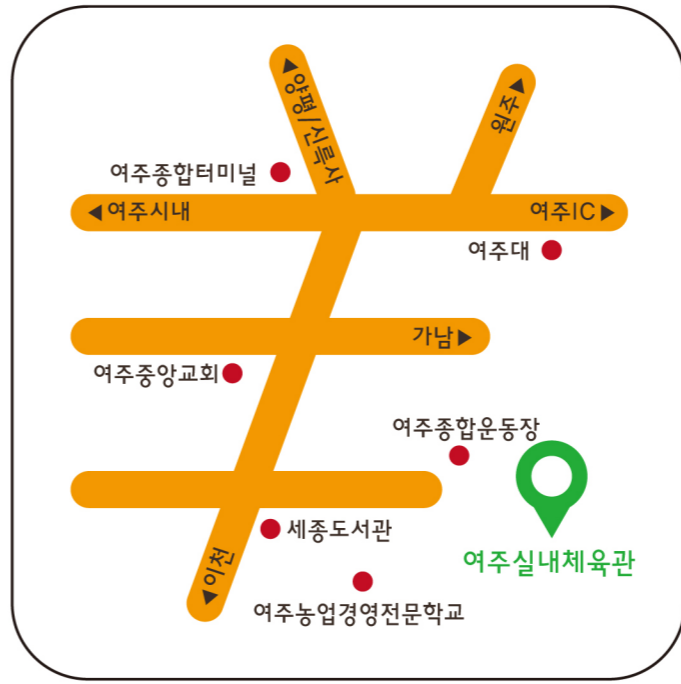

# 평생학습

“배움과 나눔으로 소통하는 여주”

10.25(금) ~ 10.26(토)  
장소 | 실내체육관 일원

■ 식전행사 | 팝페라공연 - 라스페란자  
난타 - 새미아악  
[10.25(금) 13시]

■ 주요행사 | 작품발표 / 작품전시 / 체험부스 / 뮤지컬마술쇼  
이동동물원 / 행복한책버스 / 책교환장터

주최 · 주관 | 여주시 / 여주시평생학습센터 홈페이지 | [www.yjwh.go.kr/open\\_content/III](http://www.yjwh.go.kr/open_content/III) 문의전화 | 031-887-3303

참여기관 | 여주시노인복지관 · 여주시장애인복지관 · 읍면동주민자치센터 · 여주시지역아동센터연합회 · 여주시사립유치원연합회 · 여주시어린이집연합회 · 여주청소년문화의집 · 여주시다문화가족지원센터 · 신륵장애인보호작업장 · 여주시자원봉사센터 · 여주시여성단체협의회 · 여성회관 · 여주/세종/산북도서관 · 각급학교 · 유관기관 등

## 행사장 배치도

## 찾아오는 길

주소 : 경기도 여주시 영릉로 123 여주실내체육관